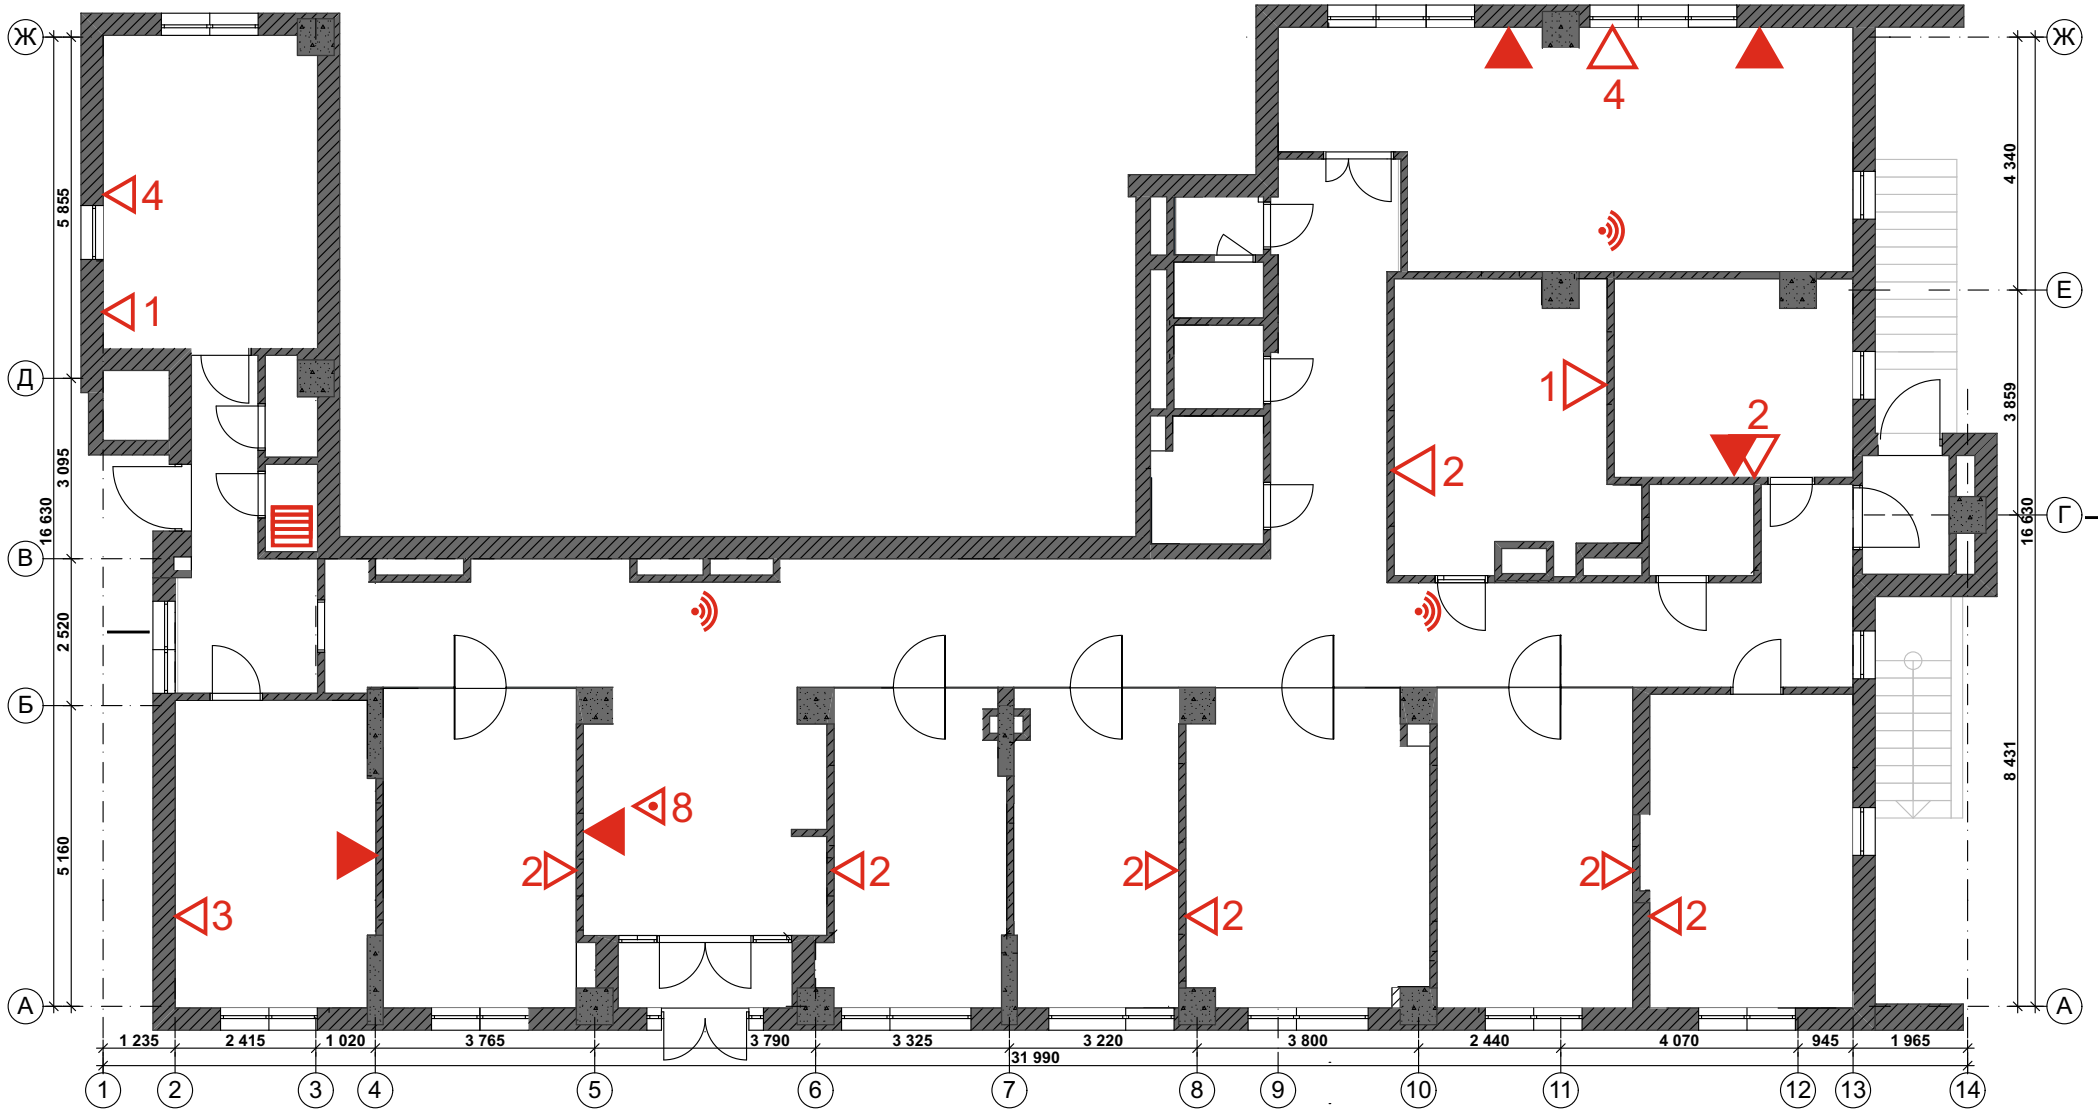

МЕДИЧНИЙ ЦЕНТ
СТРУКТУРОВАНА КАБЕЛЬНА СИСТЕМА
СКС

CKC + WiFi

-  Розетки CKC
-  Телевизоры
-  WiFi
-  Коммутационная стойка напольная с блоком вентиляторов и термодатчиком $\geq 21U$
-  Розетки CKC, установленные в мебели (рецепция)
-  8 Количество розеток CKC в точке установки